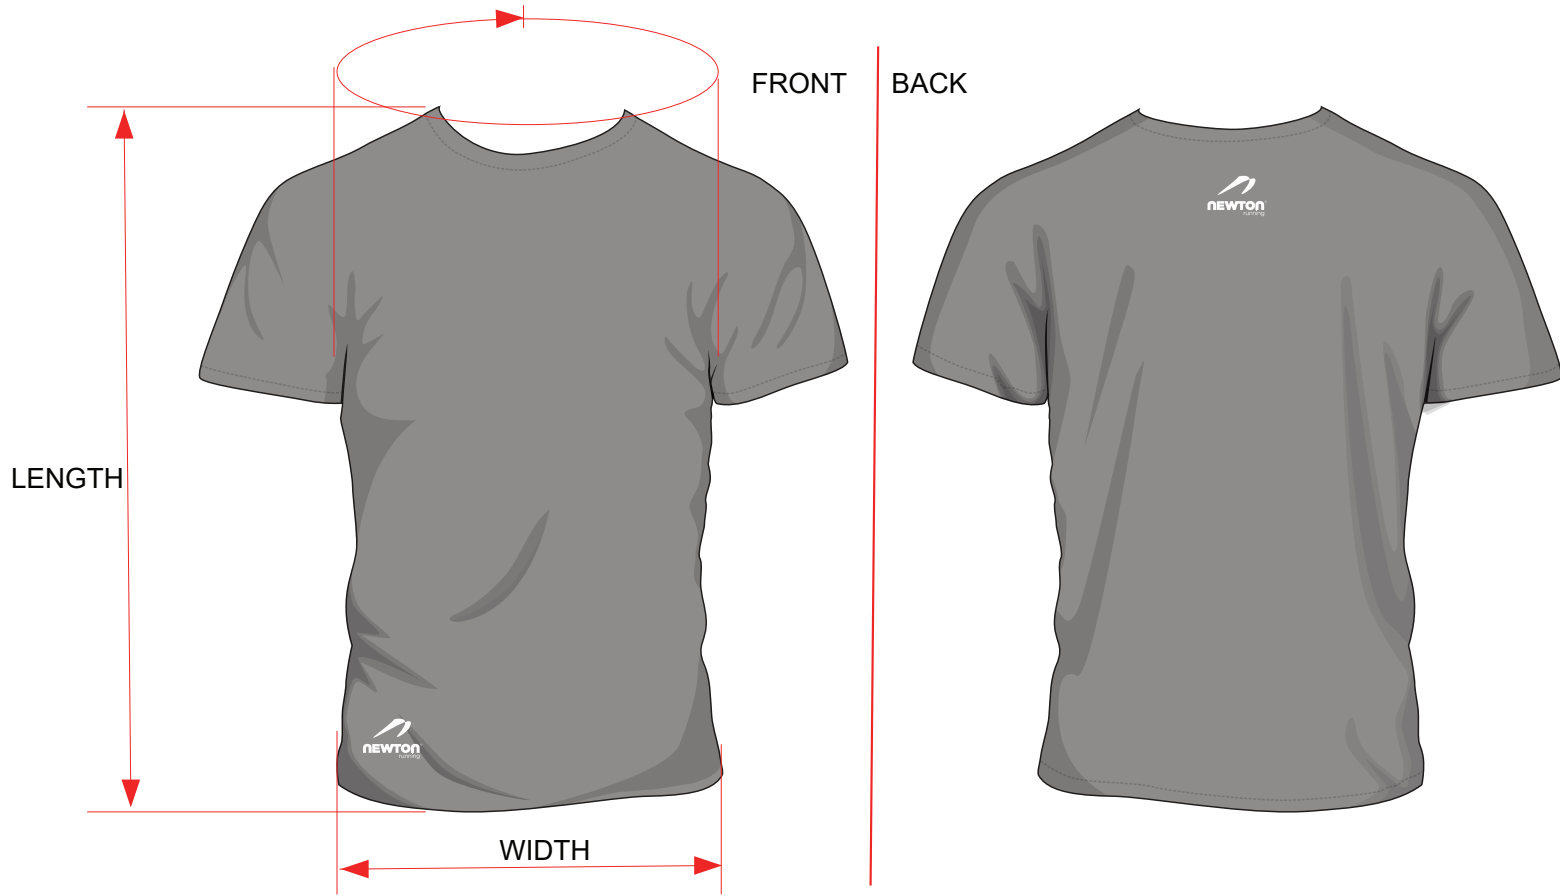

**SIZE-CHART**

**MEN SIZECHART RUNNING SHIRT (CM)**

	<b>XS</b>	<b>S</b>	<b>M</b>	<b>L</b>	<b>XL</b>
<b>FULL CHEST</b>	86	91	97	102	107
<b>WIDTH</b>	43	46	48	51	53
<b>LENGTH</b>	64	66	69	71	74